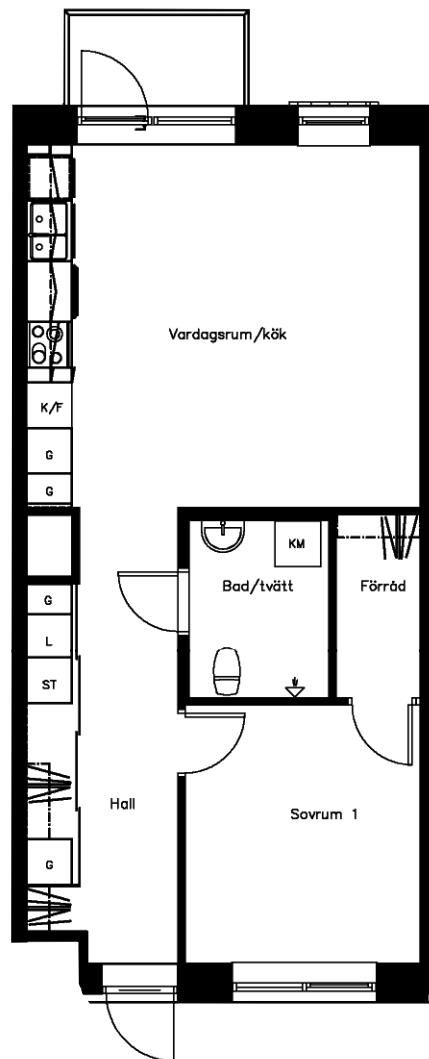

Område 422 - Skymningen
Adress Solbjersvägen 40
Våning 7
Antal rum 2 Rum och kök F
Yta 55.00 kvm
Objektnr 4221-40-0172

Norrpilen gäller lägenhetsritning

Utskriftsdatum: 2021-12-03

Planritningen är en skiss där måttavvikelser och variationer kan förekomma

Återgivning av mått kan variera beroende på skrivare
1 måttenhet på skalstocken motsvarar 1 meter på ritningen