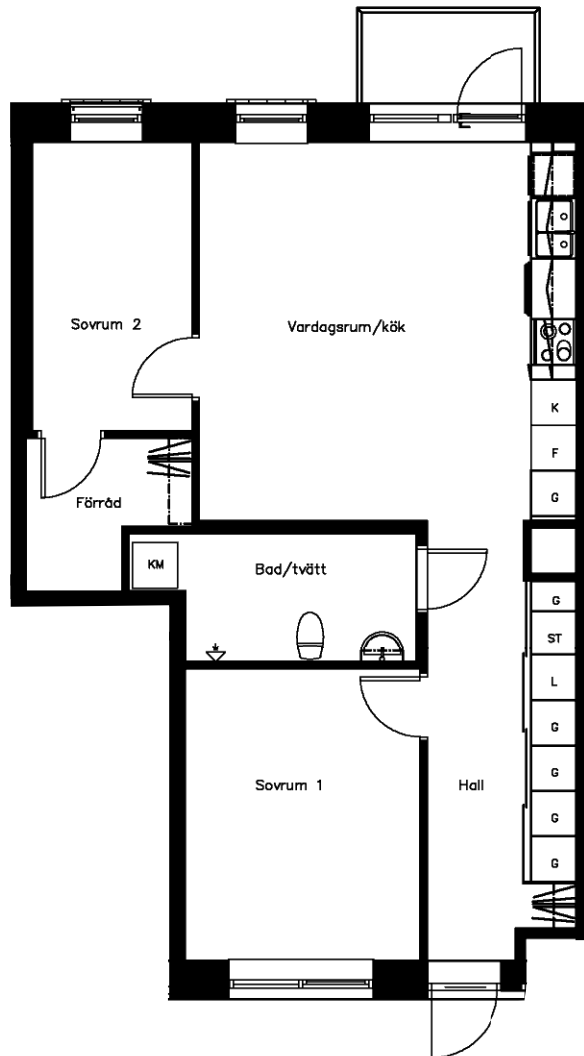

Område 422 - Skymningen
Adress Solbjersvägen 40
Våning 7
Antal rum 3 Rum och kök F
Yta 67.20 kvm
Objektnr 4221-40-0171

Norrpilen gäller lägenhetsritning

Utskriftsdatum: 2021-12-03

Planritningen är en skiss där måttavvikelser och variationer kan förekomma

Återgivning av mått kan variera beroende på skrivare
1 måttenhet på skalstocken motsvarar 1 meter på ritningen