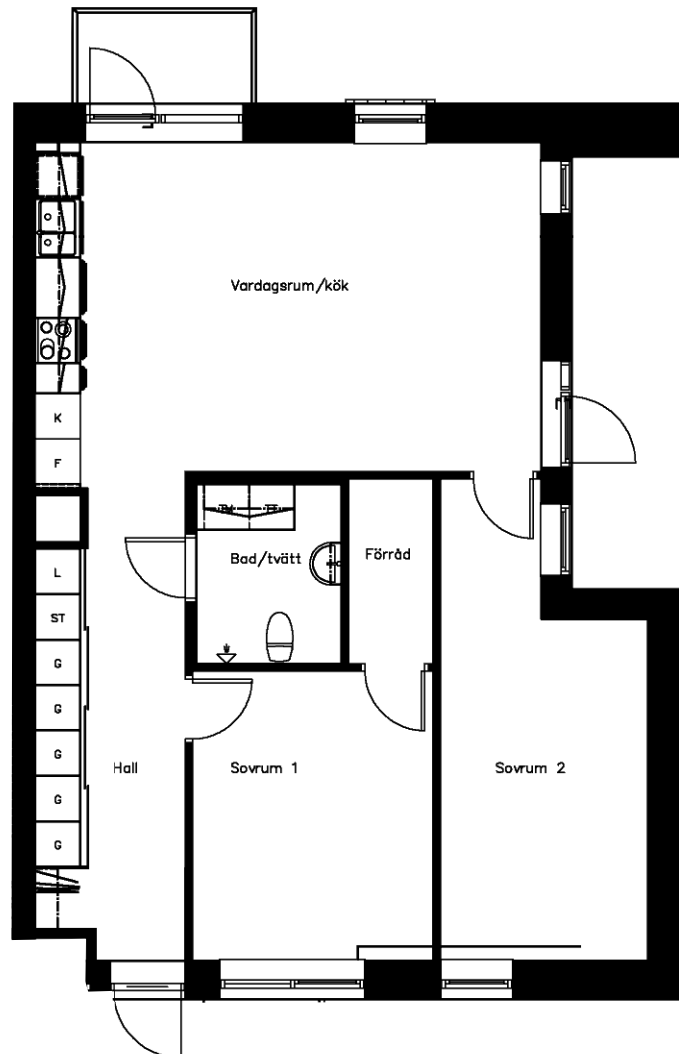

Område 422 - Skymningen
Adress Solbjersvägen 40
Våning 6
Antal rum 3 Rum och kök F
Yta 78.00 kvm
Objektnr 4221-40-0165

Norripilen gäller lägenhetsritning

Utskriftsdatum: 2021-12-03

Planritningen är en skiss där måttavvikelser och variationer kan förekomma

Återgivning av mått kan variera beroende på skrivare
1 måttenhet på skalstocken motsvarar 1 meter på ritningen