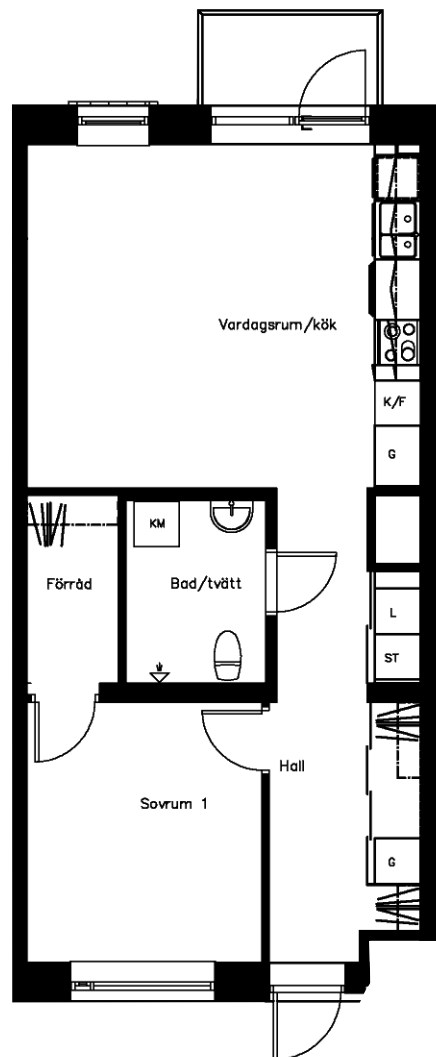

Område 422 - Skymningen  
Adress Solbjersvägen 40  
Våning 6  
Antal rum 2 Rum och kök F  
Yta 55.00 kvm  
Objektnr 4221-40-0164

Norrpilen gäller  
lägenhetsritning

Utskriftsdatum: 2021-12-03

Planritningen är en skiss där måttavvikelser  
och variationer kan förekomma

Återgivning av mått kan variera beroende på skrivare  
1 måttenhet på skalstocken motsvarar 1 meter på ritningen