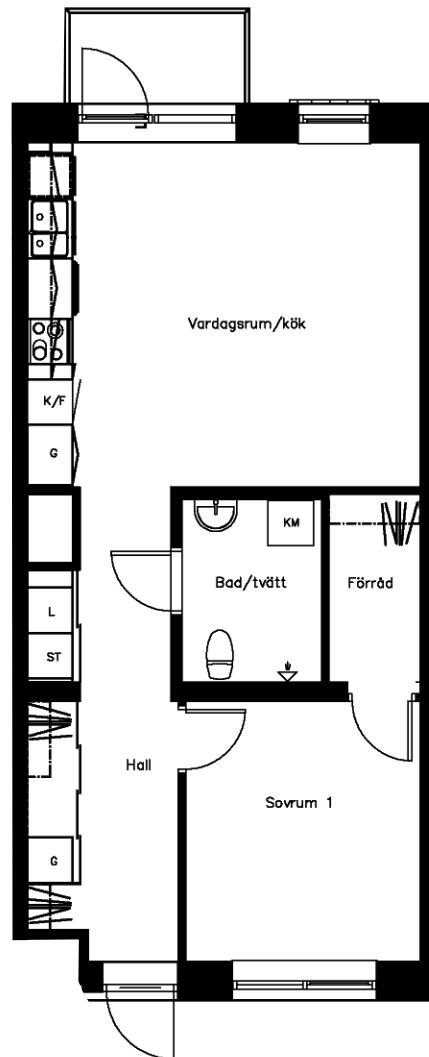

Område 422 - Skymningen
Adress Solbjersvägen 40
Våning 6
Antal rum 2 Rum och kök F
Yta 55.00 kvm
Objektnr 4221-40-0163

Norrpilen gäller
lägenhetsritning

Utskriftsdatum: 2021-12-03

Planritningen är en skiss där måttavvikelser
och variationer kan förekomma

Återgivning av mått kan variera beroende på skrivare
1 måttenhet på skalstocken motsvarar 1 meter på ritningen