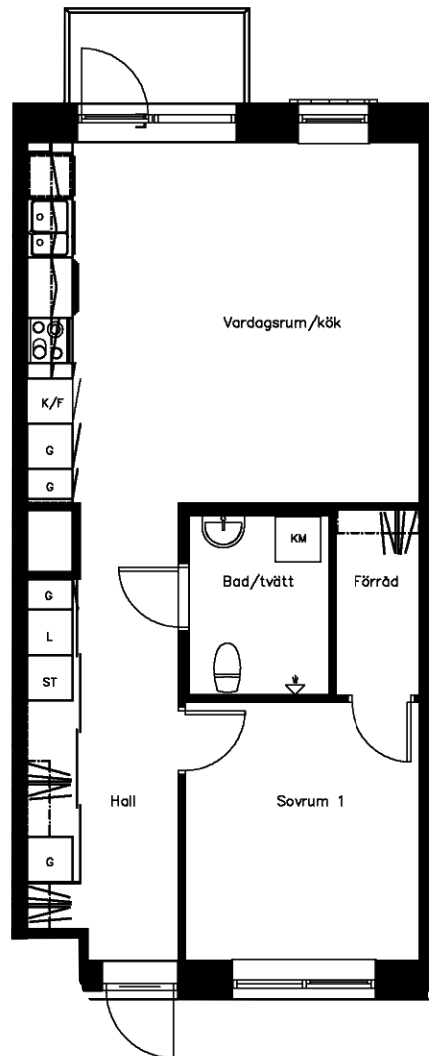

Område 422 - Skymningen
Adress Solbjersvägen 40
Våning 6
Antal rum 2 Rum och kök F
Yta 55.00 kvm
Objektnr 4221-40-0162

Norrpilen gäller lägenhetsritning

Utskriftsdatum: 2021-12-03

Planritningen är en skiss där måttavvikelser och variationer kan förekomma

Återgivning av mått kan variera beroende på skrivare
1 måttenhet på skalstocken motsvarar 1 meter på ritningen