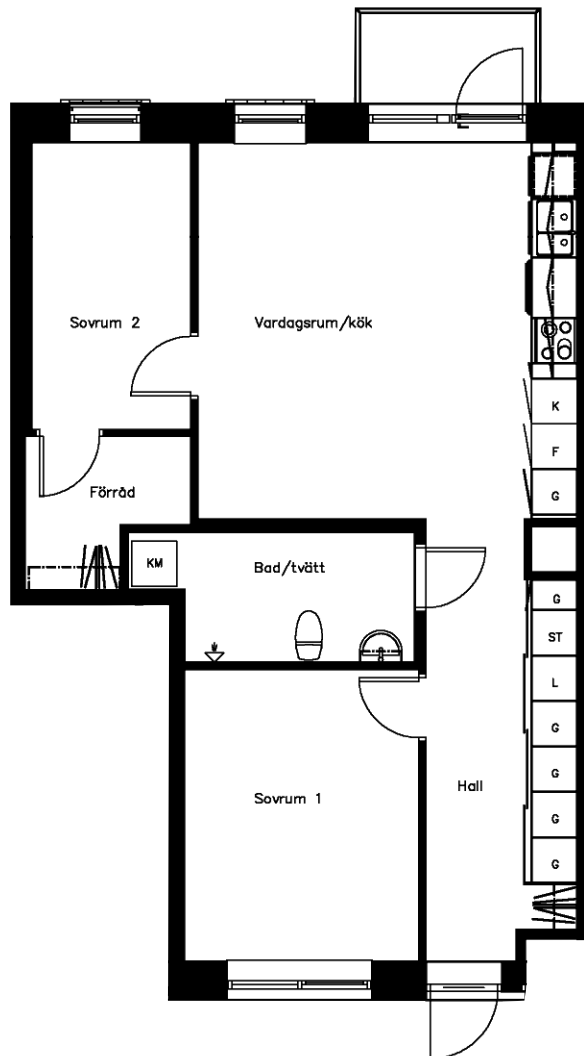

Område 422 - Skymningen  
Adress Solbjersvägen 40  
Våning 6  
Antal rum 3 Rum och kök F  
Yta 67.20 kvm  
Objektnr 4221-40-0161

Norrpilen gäller  
lägenhetsritning

Utskriftsdatum: 2021-12-03

Planritningen är en skiss där måttavvikelser  
och variationer kan förekomma

Återgivning av mått kan variera beroende på skrivare  
1 måttenhet på skalstocken motsvarar 1 meter på ritningen