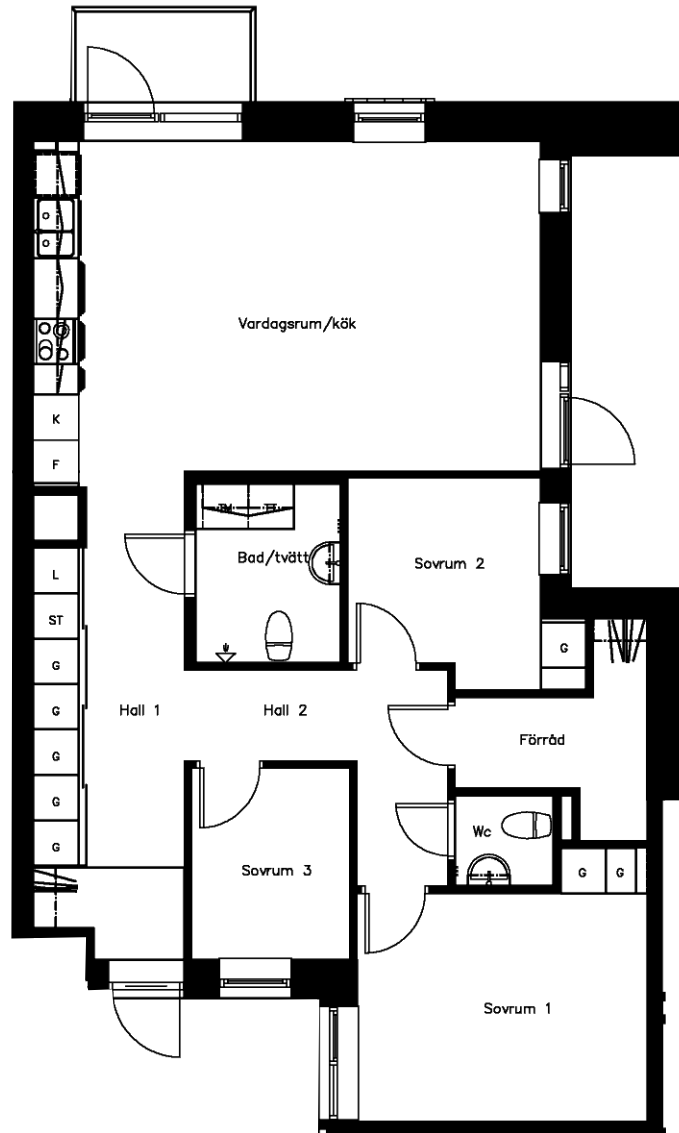

Område 422 - Skymningen
Adress Solbjersvägen 40
Våning 5
Antal rum 4 Rum och kök F
Yta 85.70 kvm
Objektnr 4221-40-0155

Norrpilen gäller lägenhetsritning

Utskriftsdatum: 2021-12-03

Planritningen är en skiss där måttavvikelser och variationer kan förekomma

Återgivning av mått kan variera beroende på skrivare
1 måttenhet på skalstocken motsvarar 1 meter på ritningen