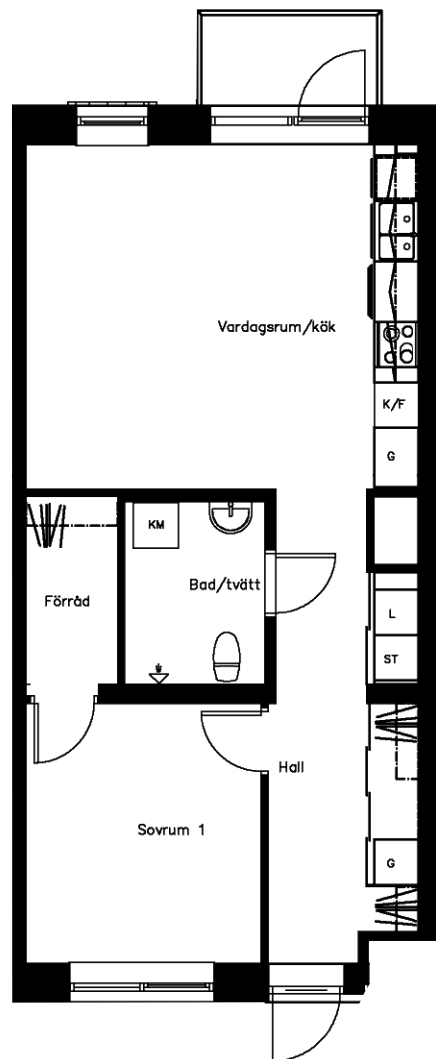

Område 422 - Skymningen
Adress Solbjersvägen 40
Våning 5
Antal rum 2 Rum och kök F
Yta 55.00 kvm
Objektnr 4221-40-0154

Norrpilen gäller
lägenhetsritning

Utskriftsdatum: 2021-12-03

Planritningen är en skiss där måttavvikelser
och variationer kan förekomma

Återgivning av mått kan variera beroende på skrivare
1 måttenhet på skalstocken motsvarar 1 meter på ritningen