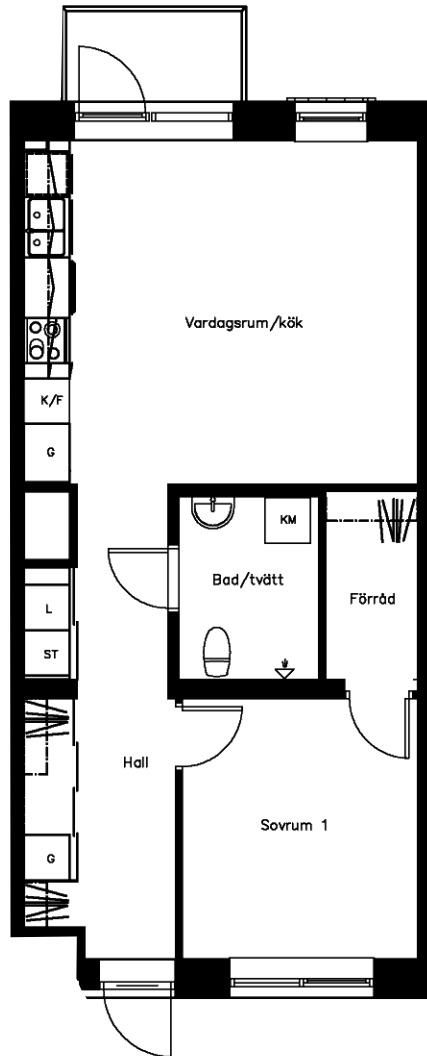

Område 422 - Skymningen  
Adress Solbjersvägen 40  
Våning 5  
Antal rum 2 Rum och kök F  
Yta 55.00 kvm  
Objektnr 4221-40-0153

Norrpilen gäller  
lägenhetsritning

Utskriftsdatum: 2021-12-03

Planritningen är en skiss där måttavvikelser  
och variationer kan förekomma

Återgivning av mått kan variera beroende på skrivare  
1 måttenhet på skalstocken motsvarar 1 meter på ritningen