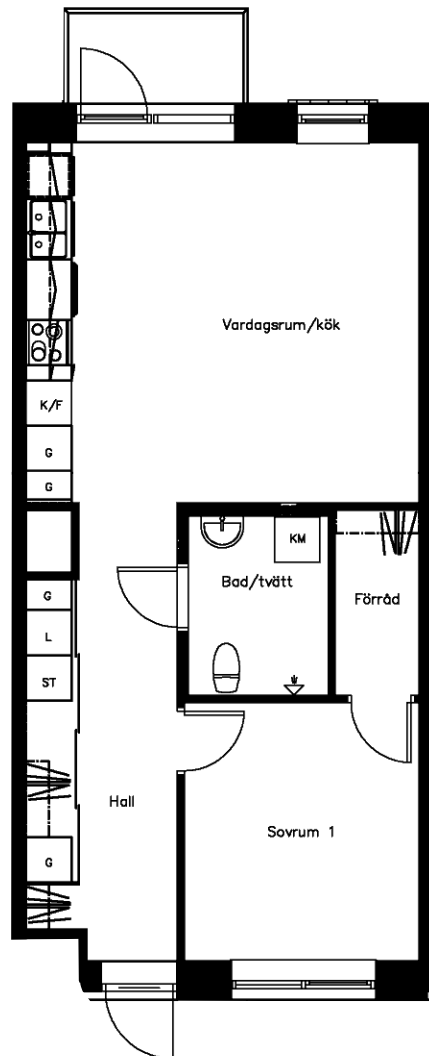

Område 422 - Skymningen
Adress Solbjersvägen 40
Våning 5
Antal rum 2 Rum och kök F
Yta 55.00 kvm
Objektnr 4221-40-0152

Norrpilen gäller
lägenhetsritning

Utskriftsdatum: 2021-12-03

Planritningen är en skiss där måttavvikelser
och variationer kan förekomma

Återgivning av mått kan variera beroende på skrivare
1 måttenhet på skalstocken motsvarar 1 meter på ritningen