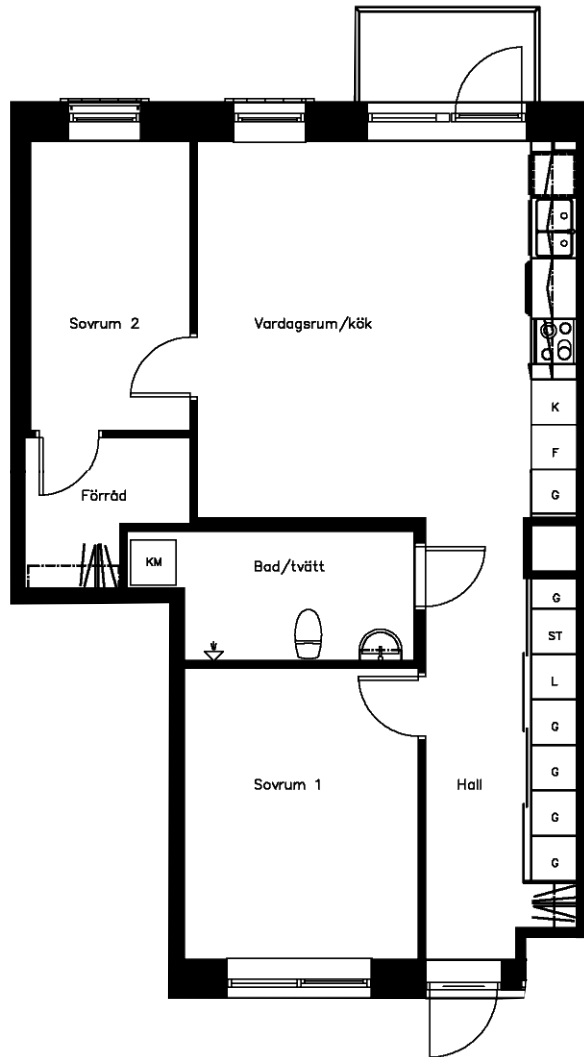

Område 422 - Skymningen
Adress Solbjersvägen 40
Våning 5
Antal rum 3 Rum och kök F
Yta 67.20 kvm
Objektnr 4221-40-0151

Norrpilen gäller
lägenhetsritning

Utskriftsdatum: 2021-12-03

Planritningen är en skiss där måttavvikelser
och variationer kan förekomma

Återgivning av mått kan variera beroende på skrivare
1 måttenhet på skalstocken motsvarar 1 meter på ritningen