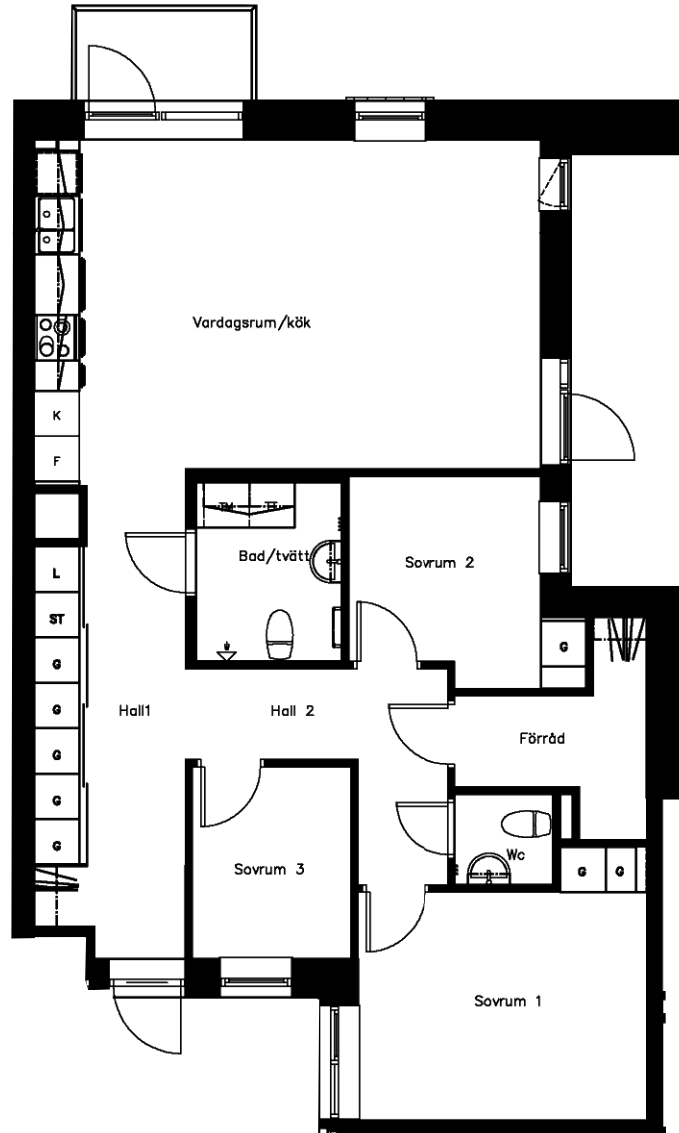

Område 422 - Skymningen  
Adress Solbjersvägen 40  
Våning 4  
Antal rum 4 Rum och kök F  
Yta 85.70 kvm  
Objektnr 4221-40-0145

Norrpilen gäller lägenhetsritning

Utskriftsdatum: 2021-12-03

Planritningen är en skiss där måttavvikelser och variationer kan förekomma

Återgivning av mått kan variera beroende på skrivare  
1 måttenhet på skalstocken motsvarar 1 meter på ritningen