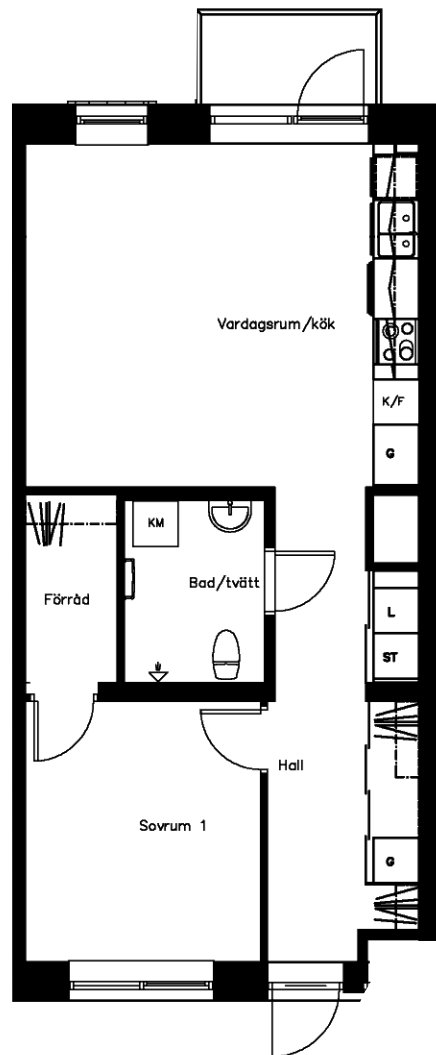

Område 422 - Skymningen  
Adress Solbjersvägen 40  
Våning 4  
Antal rum 2 Rum och kök F  
Yta 55.00 kvm  
Objektnr 4221-40-0144

Norrpilen gäller lägenhetsritning

Utskriftsdatum: 2021-12-03

Planritningen är en skiss där måttavvikelser och variationer kan förekomma

Återgivning av mått kan variera beroende på skrivare  
1 måttenhet på skalstocken motsvarar 1 meter på ritningen