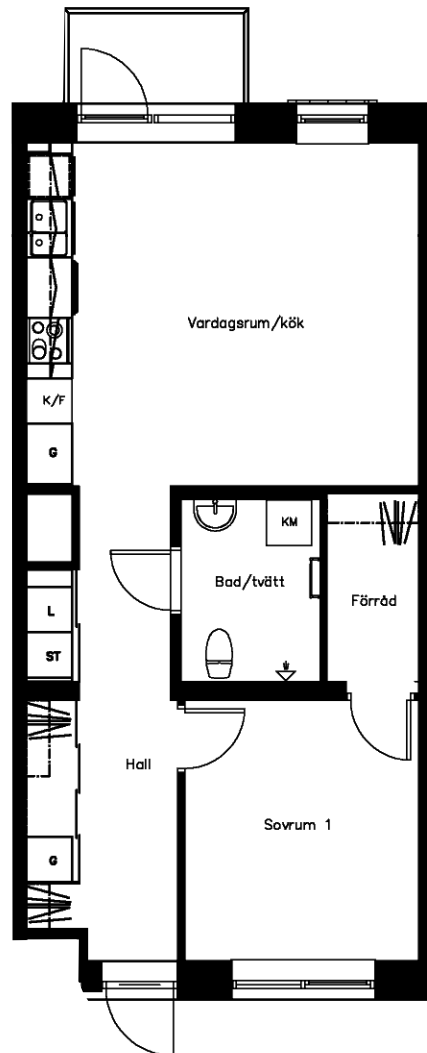

Område 422 - Skymningen
Adress Solbjersvägen 40
Våning 4
Antal rum 2 Rum och kök F
Yta 55.00 kvm
Objektnr 4221-40-0143

Norrpilen gäller lägenhetsritning

Utskriftsdatum: 2021-12-03

Planritningen är en skiss där måttavvikelser och variationer kan förekomma

Återgivning av mått kan variera beroende på skrivare
1 måttenhet på skalstocken motsvarar 1 meter på ritningen