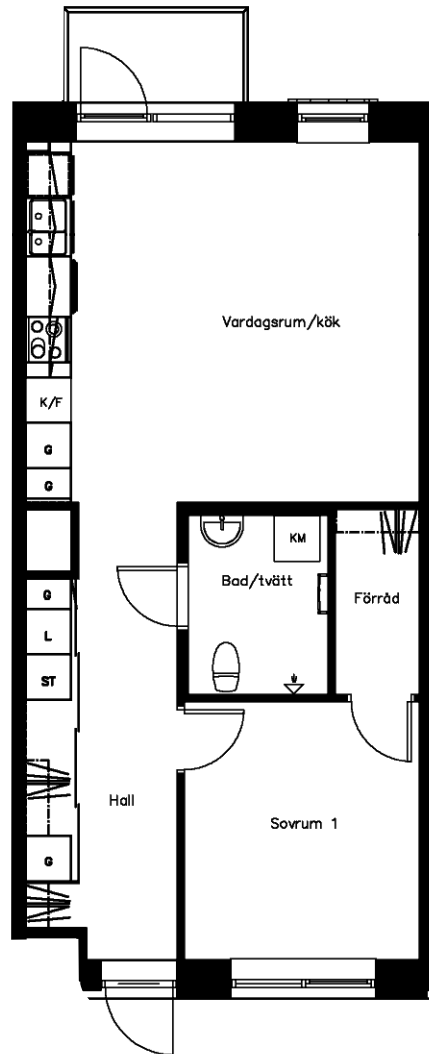

Område 422 - Skymningen
Adress Solbjersvägen 40
Våning 4
Antal rum 2 Rum och kök F
Yta 55.00 kvm
Objektnr 4221-40-0142

Norrpilen gäller lägenhetsritning

Utskriftsdatum: 2021-12-03

Planritningen är en skiss där måttavvikelser och variationer kan förekomma

Återgivning av mått kan variera beroende på skrivare
1 måttenhet på skalstocken motsvarar 1 meter på ritningen