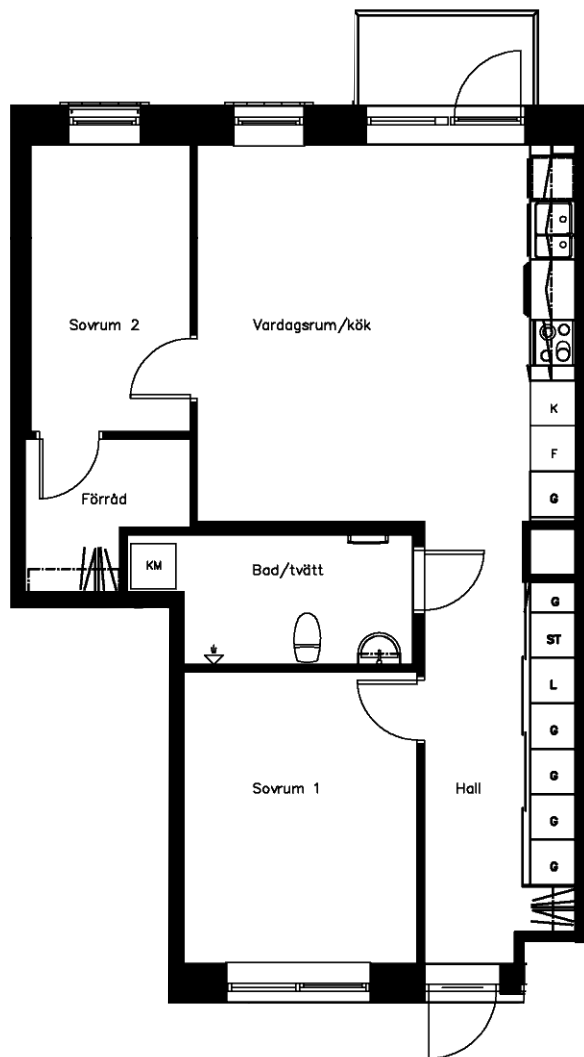

Område 422 - Skymningen  
Adress Solbjersvägen 40  
Våning 4  
Antal rum 3 Rum och kök F  
Yta 67.20 kvm  
Objektnr 4221-40-0141

Norrpilen gäller lägenhetsritning

Utskriftsdatum: 2021-12-03

Planritningen är en skiss där måttavvikelser och variationer kan förekomma

Återgivning av mått kan variera beroende på skrivare  
1 måttenhet på skalstocken motsvarar 1 meter på ritningen