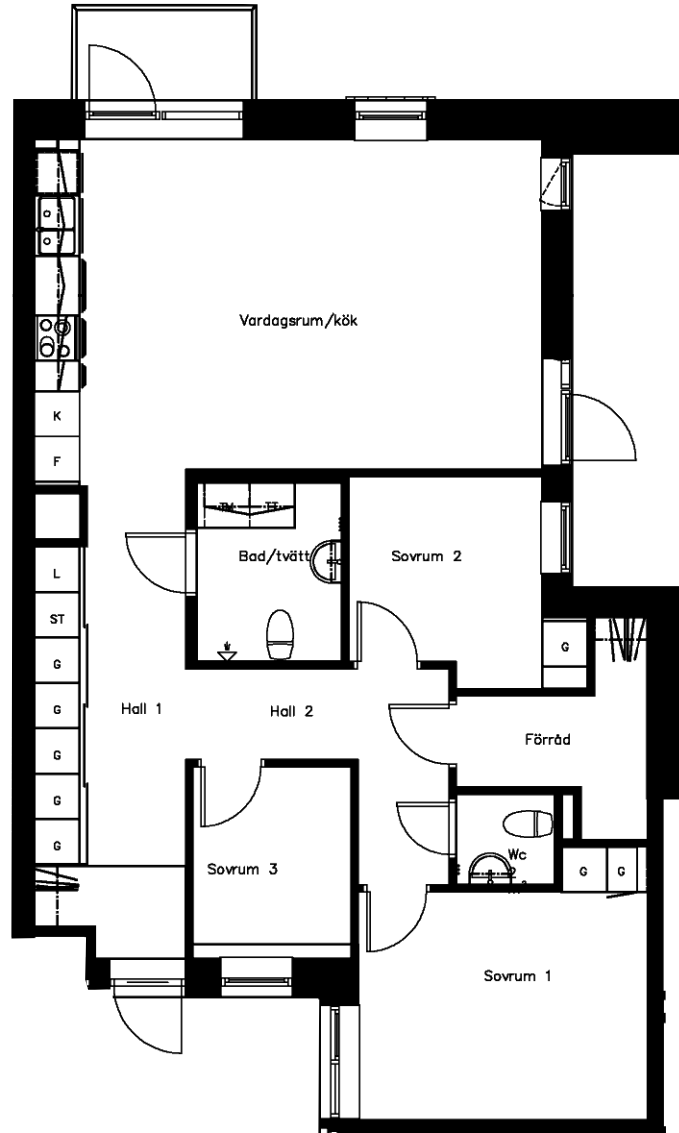

Område 422 - Skymningen  
Adress Solbjersvägen 40  
Våning 3  
Antal rum 4 Rum och kök F  
Yta 85.70 kvm  
Objektnr 4221-40-0135

Norrpilen gäller lägenhetsritning

Utskriftsdatum: 2021-12-03

Planritningen är en skiss där måttavvikelser och variationer kan förekomma

Återgivning av mått kan variera beroende på skrivare  
1 måttenhet på skalstocken motsvarar 1 meter på ritningen