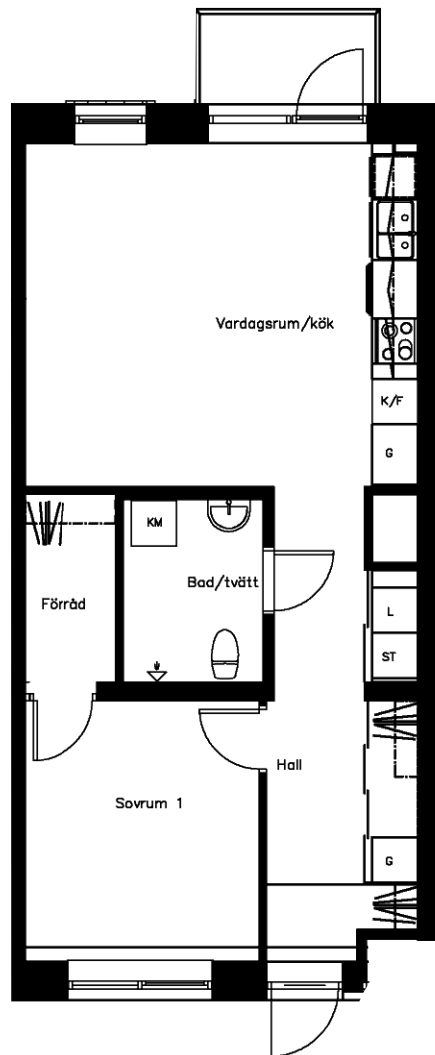

Område 422 - Skymningen
Adress Solbjersvägen 40
Våning 3
Antal rum 2 Rum och kök F
Yta 55.00 kvm
Objektnr 4221-40-0134

Norrpilen gäller lägenhetsritning

Utskriftsdatum: 2021-12-03

Planritningen är en skiss där måttavvikelser och variationer kan förekomma

Återgivning av mått kan variera beroende på skrivare
1 måttenhet på skalstocken motsvarar 1 meter på ritningen