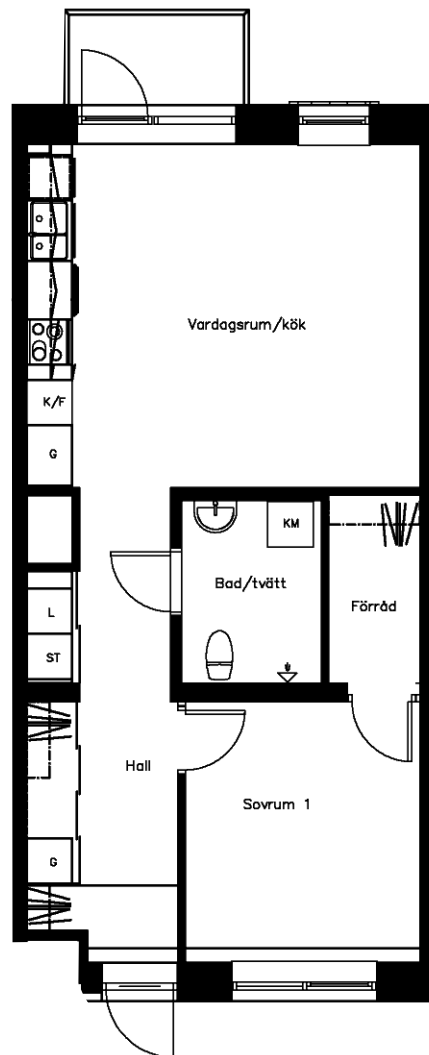

Område 422 - Skymningen
Adress Solbjersvägen 40
Våning 3
Antal rum 2 Rum och kök F
Yta 55.00 kvm
Objektnr 4221-40-0133

Norrpilen gäller lägenhetsritning

Utskriftsdatum: 2021-12-03

Planritningen är en skiss där måttavvikelser och variationer kan förekomma

Återgivning av mått kan variera beroende på skrivare
1 måttenhet på skalstocken motsvarar 1 meter på ritningen