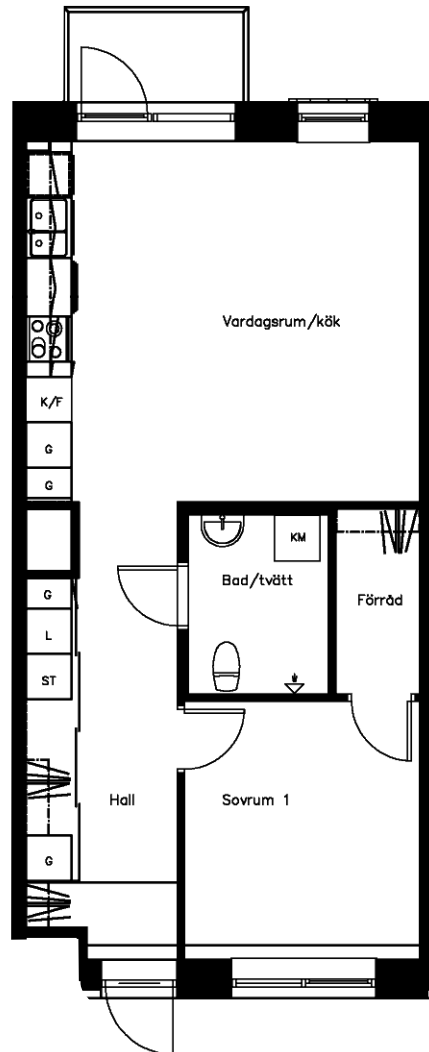

Område 422 - Skymningen
Adress Solbjersvägen 40
Våning 3
Antal rum 2 Rum och kök F
Yta 55.00 kvm
Objektnr 4221-40-0132

Norrpilen gäller lägenhetsritning

Utskriftsdatum: 2021-12-03

Planritningen är en skiss där måttavvikelser och variationer kan förekomma

Återgivning av mått kan variera beroende på skrivare
1 måttenhet på skalstocken motsvarar 1 meter på ritningen