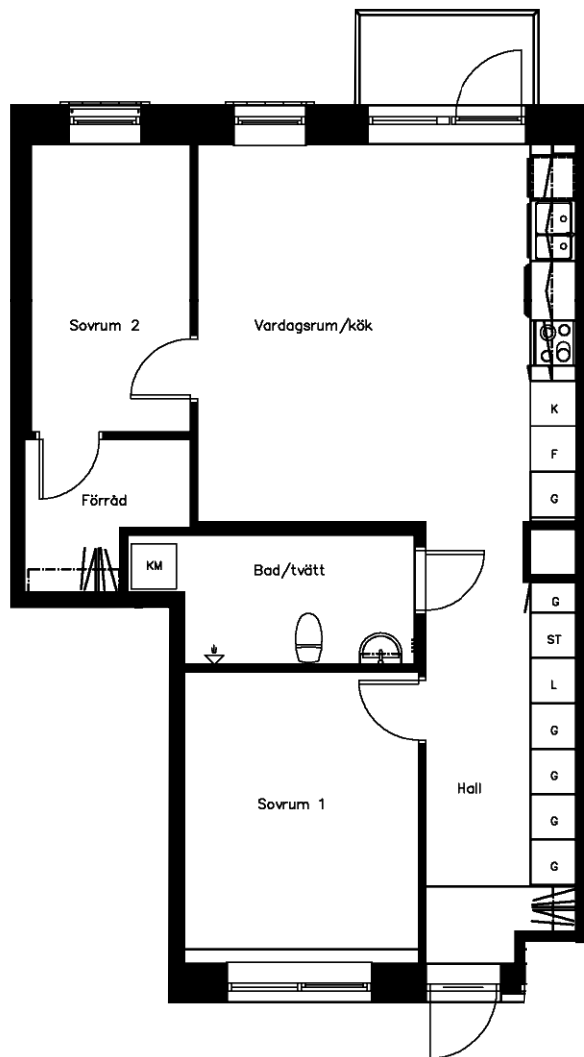

Område 422 - Skymningen
Adress Solbjersvägen 40
Våning 3
Antal rum 3 Rum och kök F
Yta 67.20 kvm
Objektnr 4221-40-0131

Norrpilen gäller lägenhetsritning

Utskriftsdatum: 2021-12-03

Planritningen är en skiss där måttavvikelser och variationer kan förekomma

Återgivning av mått kan variera beroende på skrivare
1 måttenhet på skalstocken motsvarar 1 meter på ritningen