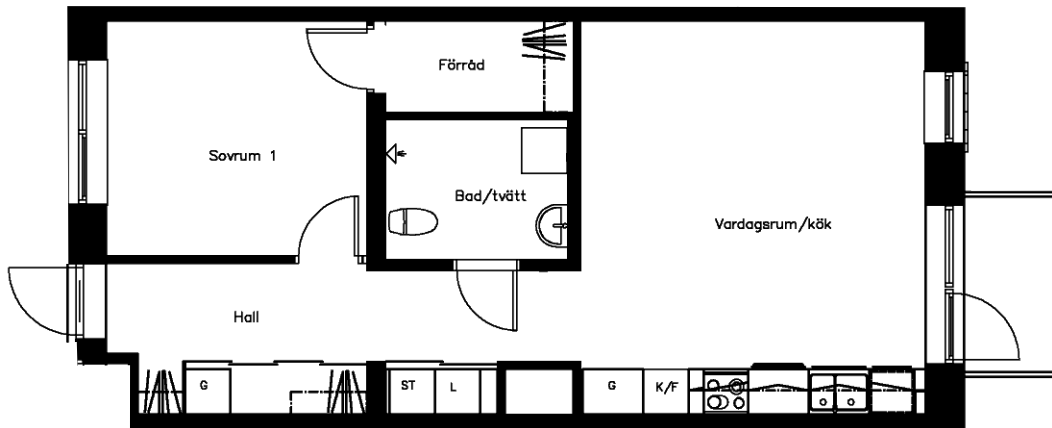

Område 422 - Skymningen  
Adress Brunnshögsgatan 37  
Våning 5  
Antal rum 2 Rum och kök F  
Yta 55.00 kvm  
Objektnr 4221-37-0158

Norrpilen gäller lägenhetsritning

Utskriftsdatum: 2021-12-03

Planritningen är en skiss där måttavvikelser och variationer kan förekomma

Återgivning av mått kan variera beroende på skrivare  
1 måttenhet på skalstocken motsvarar 1 meter på ritningen