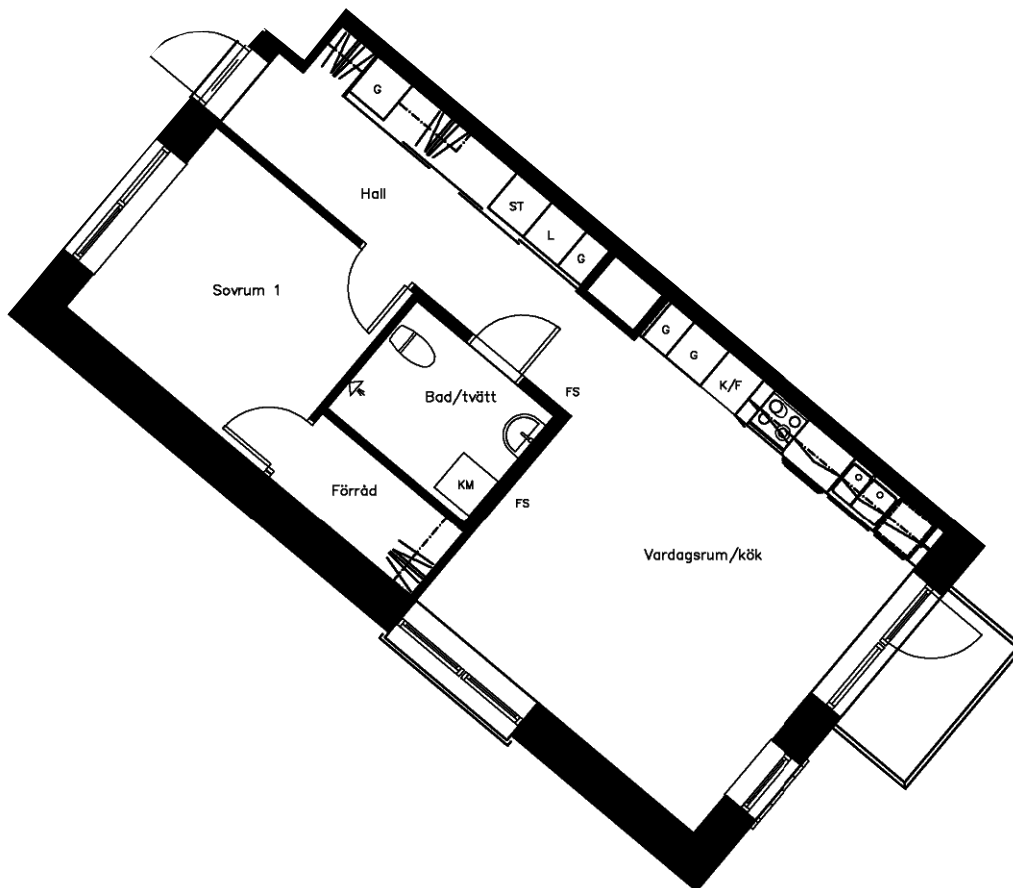

Område 422 - Skymningen
Adress Brunnshögsgatan 37
Våning 5
Antal rum 2 Rum och kök F
Yta 55.00 kvm
Objektnr 4221-37-0155

Norripilen gäller
lägenhetsritning

Utskriftsdatum: 2021-12-03

Planritningen är en skiss där måttavvikelser
och variationer kan förekomma

Återgivning av mått kan variera beroende på skrivare
1 måttenhet på skalstocken motsvarar 1 meter på ritningen