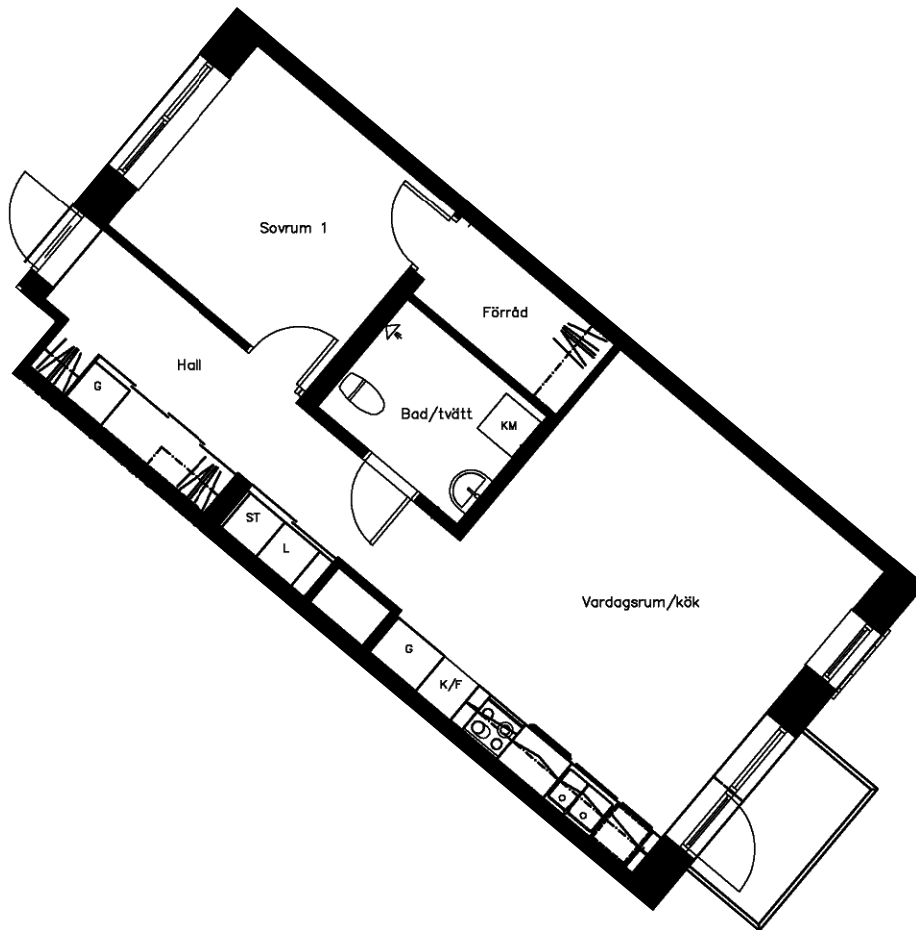

Område 422 - Skymningen
Adress Brunnshögsgatan 37
Våning 5
Antal rum 2 Rum och kök F
Yta 55.00 kvm
Objektnr 4221-37-0153

Norrpilen gäller
lägenhetsritning

Utskriftsdatum: 2021-12-03

Planritningen är en skiss där måttavvikelser
och variationer kan förekomma

Återgivning av mått kan variera beroende på skrivare
1 måttenhet på skalstocken motsvarar 1 meter på ritningen