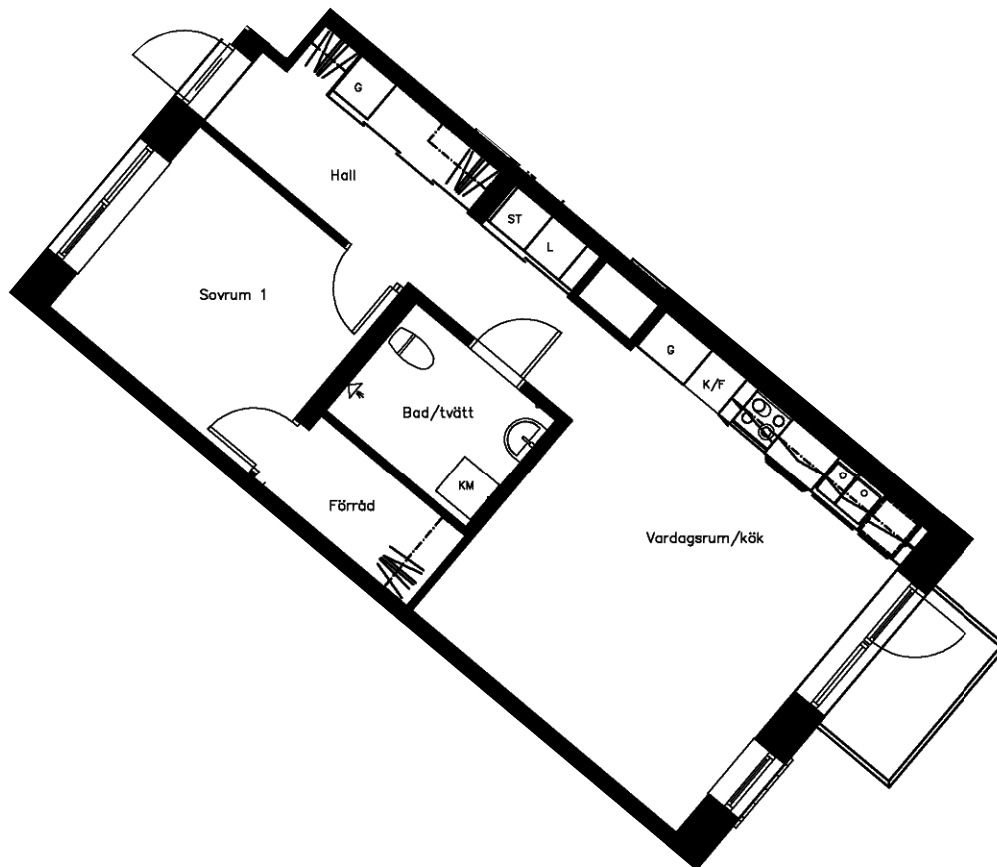

Område 422 - Skymningen  
Adress Brunnshögsgatan 37  
Våning 5  
Antal rum 2 Rum och kök F  
Yta 55.00 kvm  
Objektnr 4221-37-0152

Norppilen gäller lägenhetsritning

Utskriftsdatum: 2021-12-03

Planritningen är en skiss där måttavvikelser och variationer kan förekomma

Återgivning av mått kan variera beroende på skrivare  
1 måttenhet på skalstocken motsvarar 1 meter på ritningen