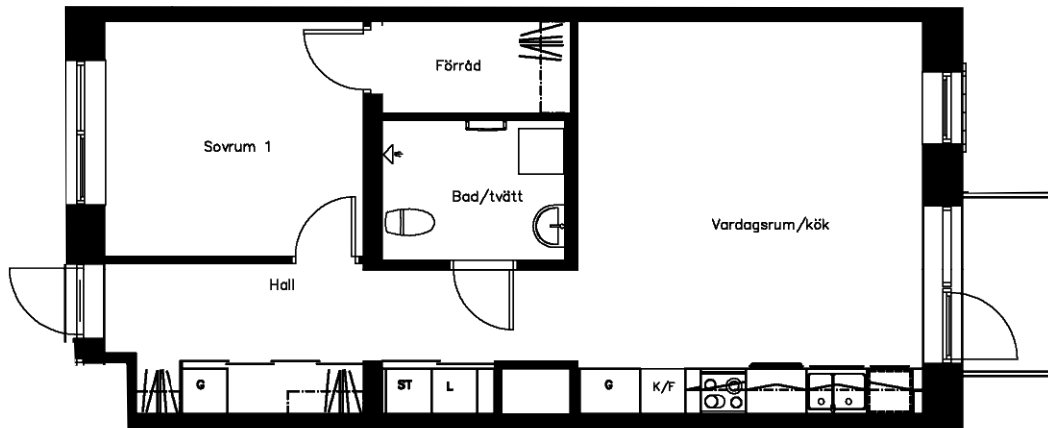

Område 422 - Skymningen
Adress Brunnshögsgatan 37
Våning 4
Antal rum 2 Rum och kök F
Yta 55.00 kvm
Objektnr 4221-37-0148

Norrpilen gäller lägenhetsritning

Utskriftsdatum: 2021-12-03

Planritningen är en skiss där måttavvikelser och variationer kan förekomma

Återgivning av mått kan variera beroende på skrivare
1 måttenhet på skalstocken motsvarar 1 meter på ritningen