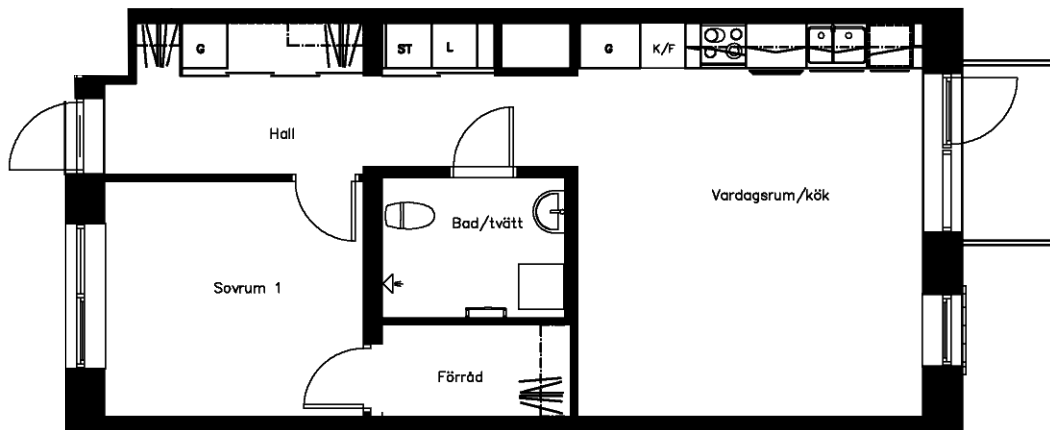

Område 422 - Skymningen  
Adress Brunnshögsgatan 37  
Våning 4  
Antal rum 2 Rum och kök F  
Yta 55.00 kvm  
Objektnr 4221-37-0147

Norrpilen gäller  
lägenhetsritning

Utskriftsdatum: 2021-12-03

Planritningen är en skiss där måttavvikelser  
och variationer kan förekomma

Återgivning av mått kan variera beroende på skrivare  
1 måttenhet på skalstocken motsvarar 1 meter på ritningen