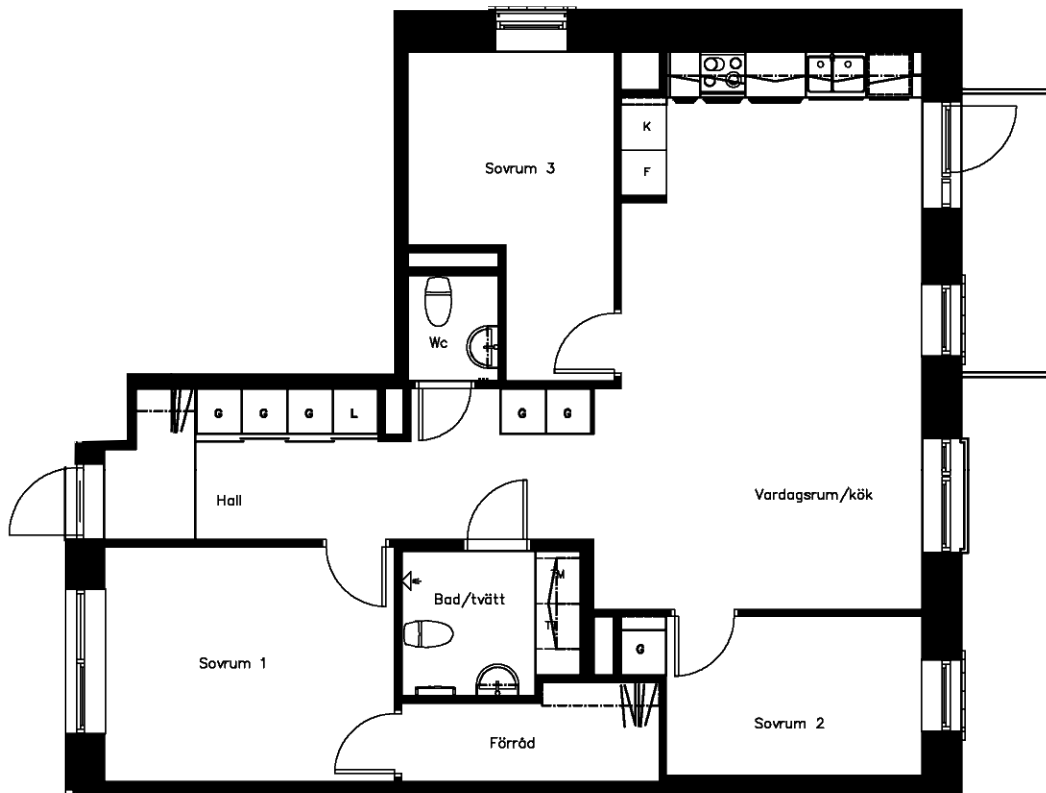

Område 422 - Skymningen
Adress Brunnshögsgatan 37
Våning 4
Antal rum 4 Rum och kök F
Yta 85.20 kvm
Objektnr 4221-37-0146

Norrpilen gäller
lägenhetsritning

Utskriftsdatum: 2021-12-03

Planritningen är en skiss där måttavvikelser
och variationer kan förekomma

Återgivning av mått kan variera beroende på skrivare
1 måttenhet på skalstocken motsvarar 1 meter på ritningen