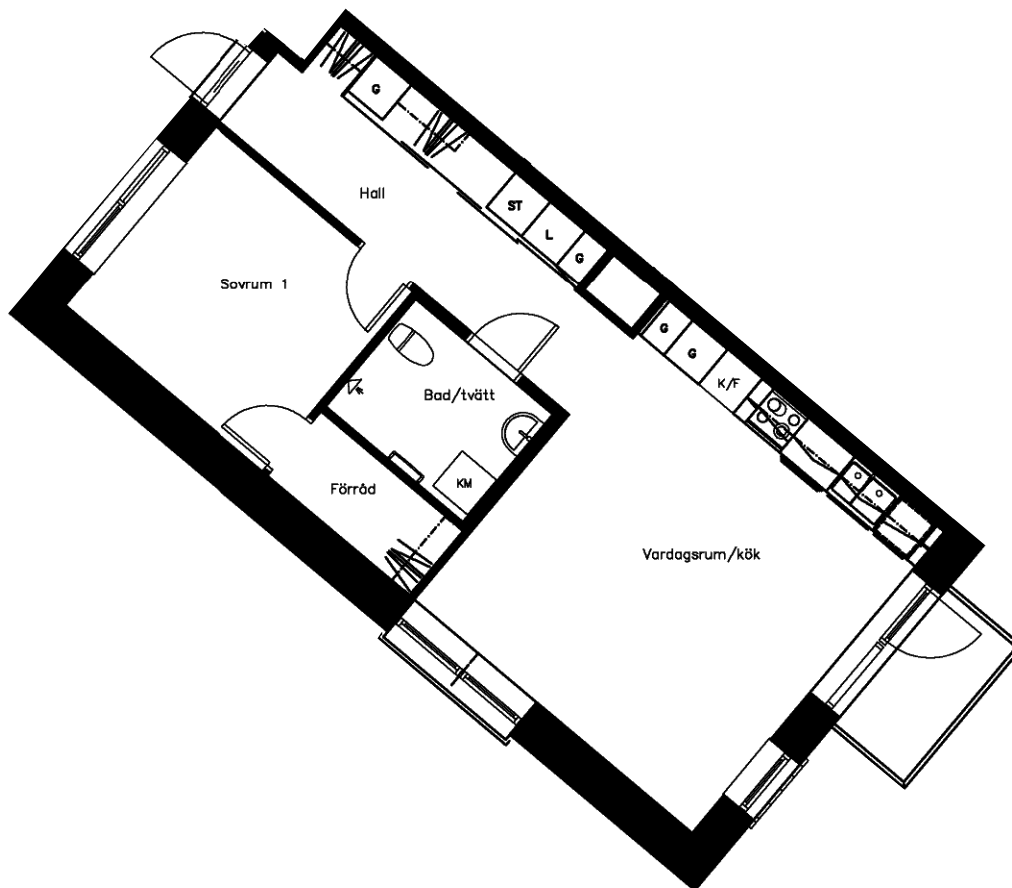

Område 422 - Skymningen  
Adress Brunnshögsgatan 37  
Våning 4  
Antal rum 2 Rum och kök F  
Yta 55.00 kvm  
Objektnr 4221-37-0145

Norrpilen gäller lägenhetsritning

Utskriftsdatum: 2021-12-03

Planritningen är en skiss där måttavvikelser och variationer kan förekomma

Återgivning av mått kan variera beroende på skrivare  
1 måttenhet på skalstocken motsvarar 1 meter på ritningen