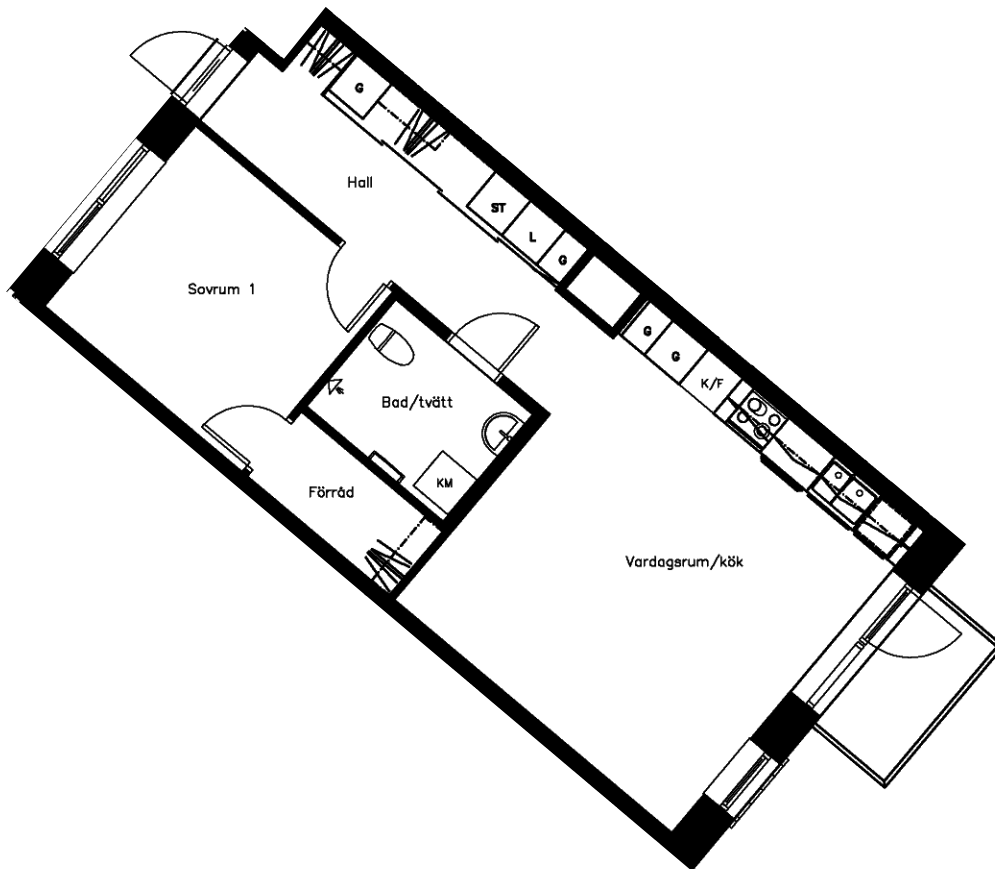

Område 422 - Skymningen
Adress Brunnshögsgatan 37
Våning 4
Antal rum 2 Rum och kök F
Yta 55.00 kvm
Objektnr 4221-37-0144

Norrpilen gäller lägenhetsritning

Utskriftsdatum: 2021-12-03

Planritningen är en skiss där måttavvikelser och variationer kan förekomma

Återgivning av mått kan variera beroende på skrivare
1 måttenhet på skalstocken motsvarar 1 meter på ritningen