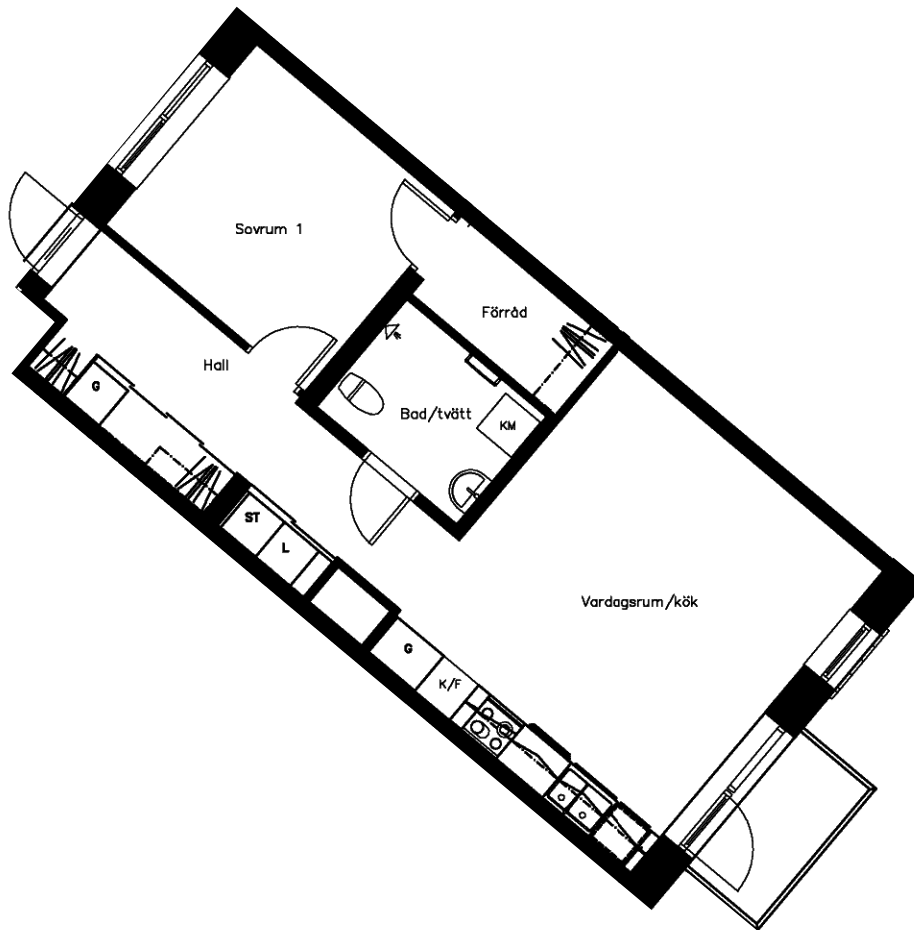

Område 422 - Skymningen  
Adress Brunnshögsgatan 37  
Våning 4  
Antal rum 2 Rum och kök F  
Yta 55.00 kvm  
Objektnr 4221-37-0143

Norrpilen gäller lägenhetsritning

Utskriftsdatum: 2021-12-03

Planritningen är en skiss där måttavvikelser och variationer kan förekomma

Återgivning av mått kan variera beroende på skrivare  
1 måttenhet på skalstocken motsvarar 1 meter på ritningen