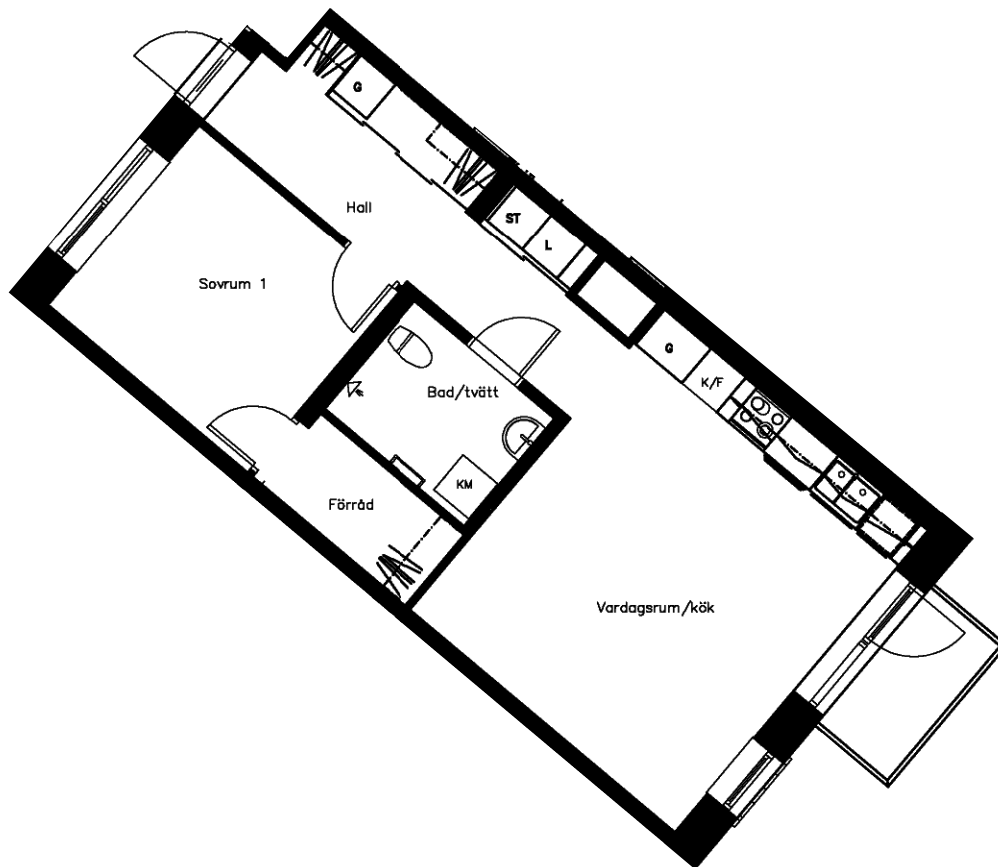

Område 422 - Skymningen  
Adress Brunnshögsgatan 37  
Våning 4  
Antal rum 2 Rum och kök F  
Yta 55.00 kvm  
Objektnr 4221-37-0142

Norrpilen gäller lägenhetsritning

Utskriftsdatum: 2021-12-03

Planritningen är en skiss där måttavvikelser och variationer kan förekomma

Återgivning av mått kan variera beroende på skrivare  
1 måttenhet på skalstocken motsvarar 1 meter på ritningen