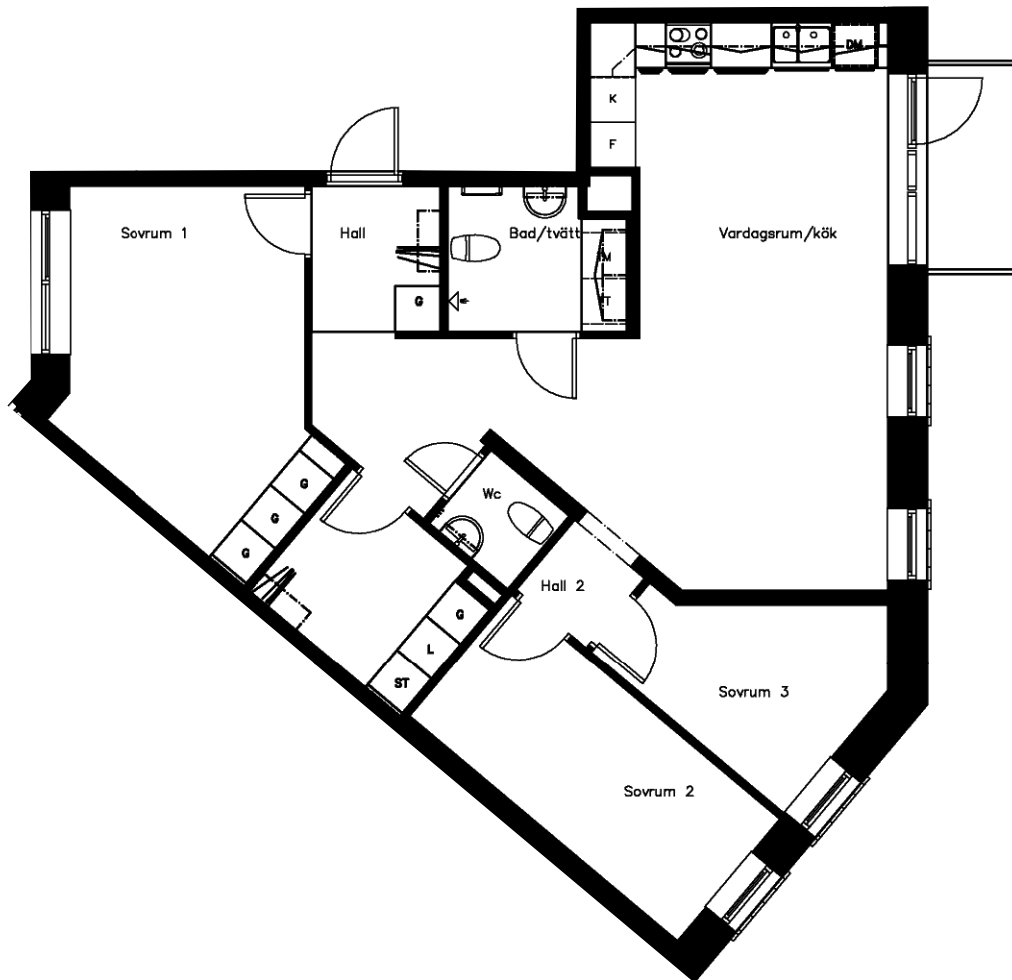

Område 422 - Skymningen
Adress Brunnshögsgatan 37
Våning 4
Antal rum 4 Rum och kök F
Yta 84.50 kvm
Objektnr 4221-37-0141

Norrpilen gäller lägenhetsritning

Utskriftsdatum: 2021-12-03

Planritningen är en skiss där måttavvikelser och variationer kan förekomma

Återgivning av mått kan variera beroende på skrivare
1 måttenhet på skalstocken motsvarar 1 meter på ritningen