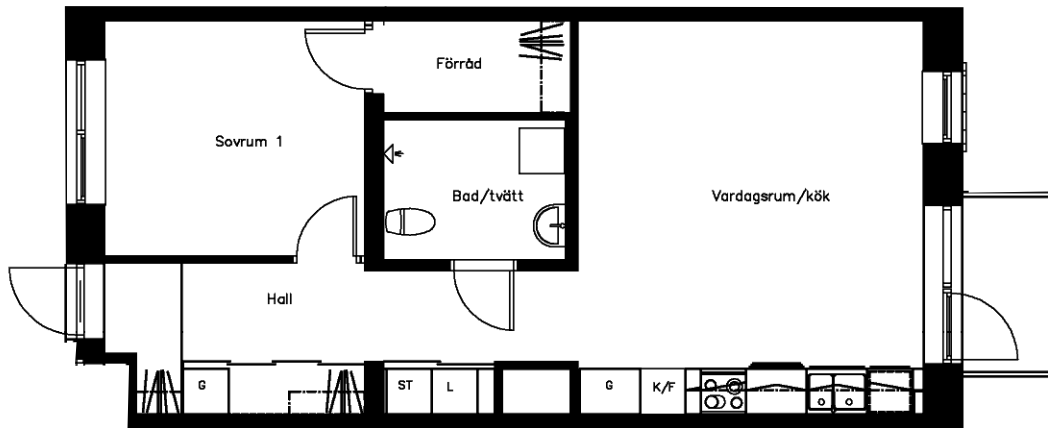

Område 422 - Skymningen
Adress Brunnshögsgatan 37
Våning 3
Antal rum 2 Rum och kök F
Yta 55.00 kvm
Objektnr 4221-37-0138

Norrpilen gäller
lägenhetsritning

Utskriftsdatum: 2021-12-03

Planritningen är en skiss där måttavvikelser
och variationer kan förekomma

Återgivning av mått kan variera beroende på skrivare
1 måttenhet på skalstocken motsvarar 1 meter på ritningen