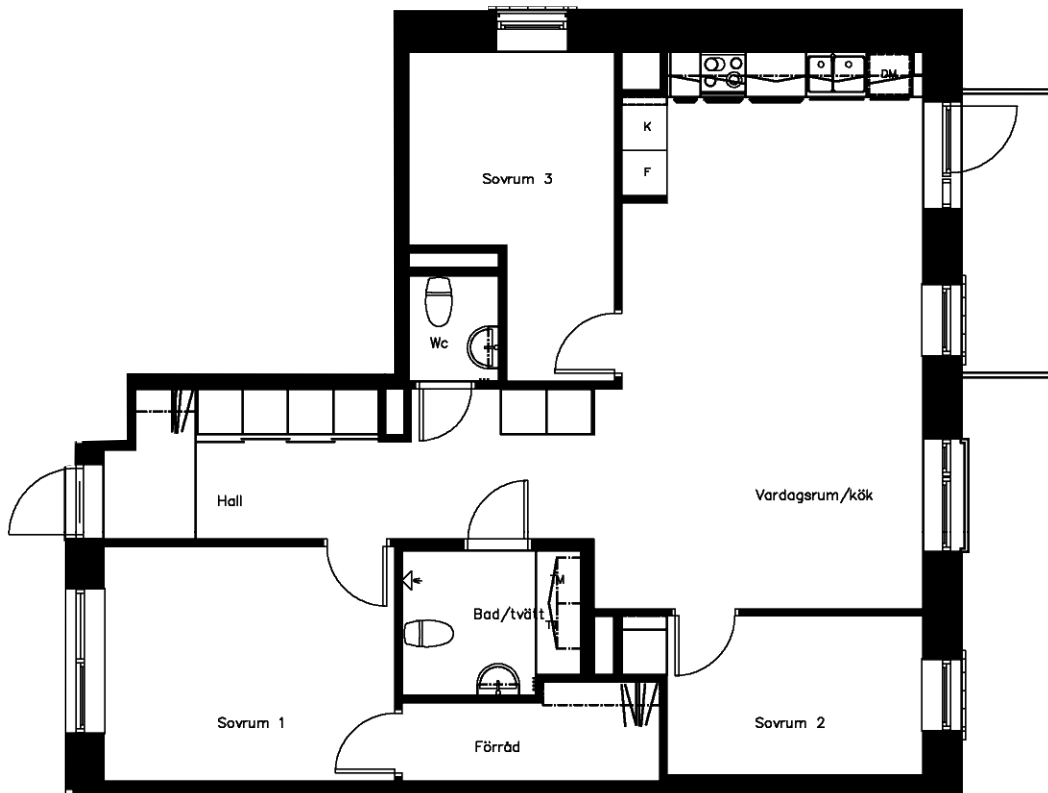

Område 422 - Skymningen  
Adress Brunnshögsgatan 37  
Våning 3  
Antal rum 4 Rum och kök F  
Yta 85.20 kvm  
Objektnr 4221-37-0136

Norripilen gäller lägenhetsritning

Utskriftsdatum: 2021-12-03

Planritningen är en skiss där måttavvikelser och variationer kan förekomma

Återgivning av mått kan variera beroende på skrivare  
1 måttenhet på skalstocken motsvarar 1 meter på ritningen