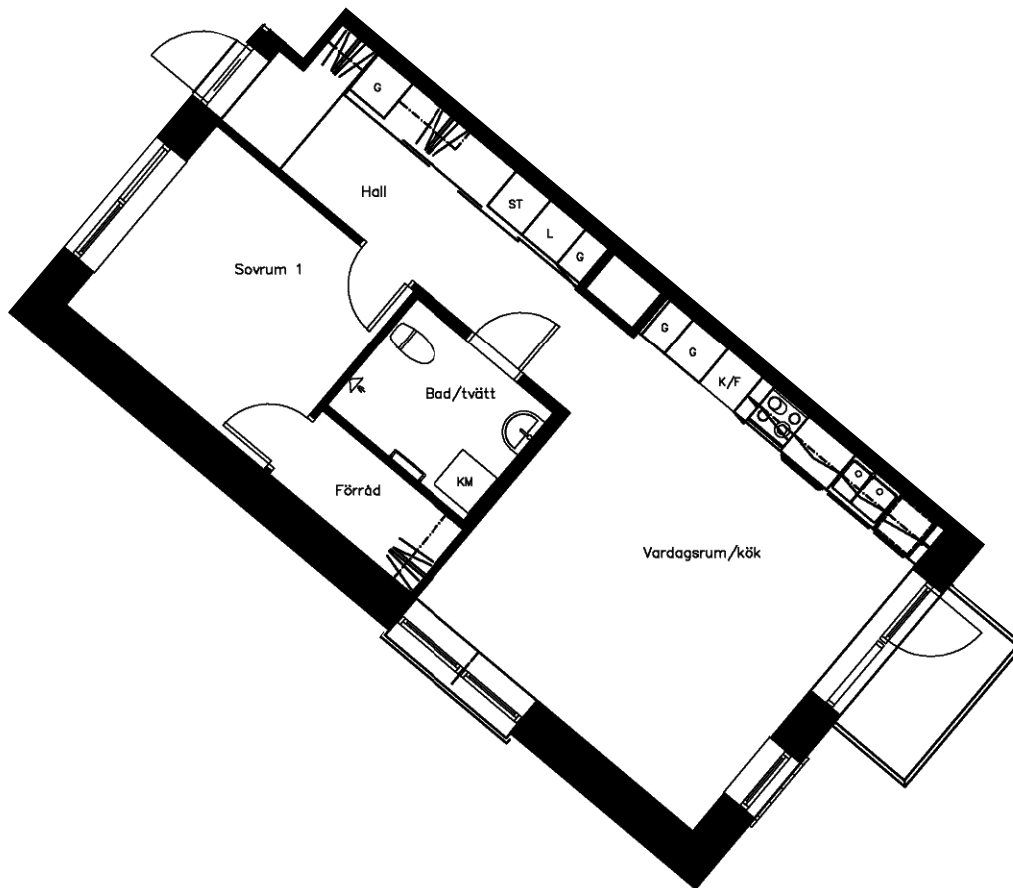

Område 422 - Skymningen
Adress Brunnshögsgatan 37
Våning 3
Antal rum 2 Rum och kök F
Yta 55.00 kvm
Objektnr 4221-37-0135

Norrpilen gäller lägenhetsritning

Utskriftsdatum: 2021-12-03

Planritningen är en skiss där måttavvikelser och variationer kan förekomma

Återgivning av mått kan variera beroende på skrivare
1 måttenhet på skalstocken motsvarar 1 meter på ritningen