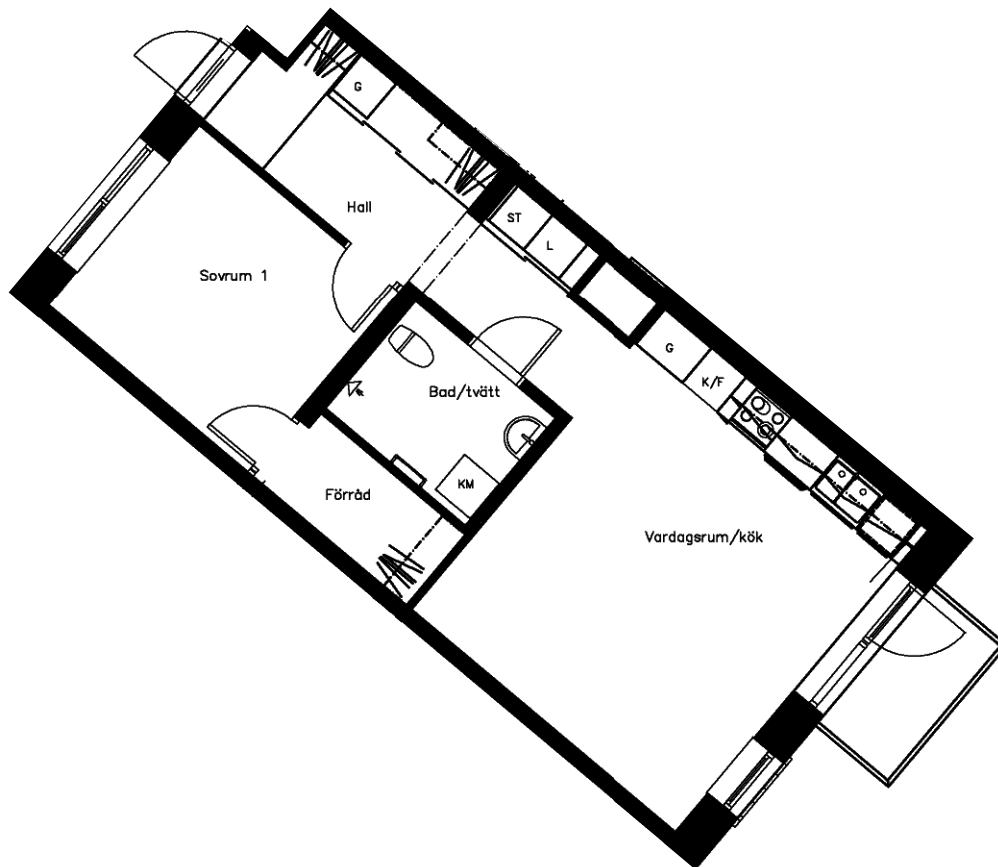

Område 422 - Skymningen
Adress Brunnshögsgatan 37
Våning 3
Antal rum 2 Rum och kök F
Yta 55.00 kvm
Objektnr 4221-37-0132

Norripilen gäller
lägenhetsritning

Utskriftsdatum: 2021-12-03

Planritningen är en skiss där måttavvikelser
och variationer kan förekomma

Återgivning av mått kan variera beroende på skrivare
1 måttenhet på skalstocken motsvarar 1 meter på ritningen