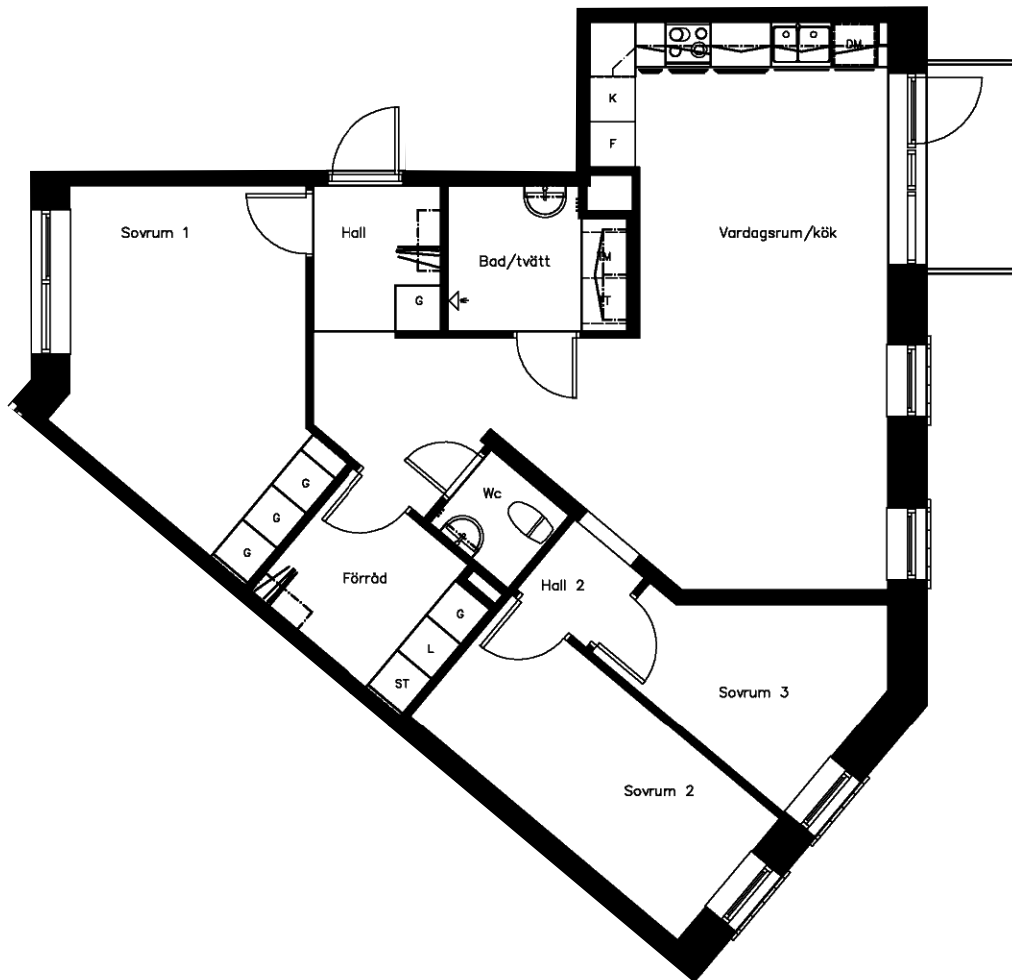

Område 422 - Skymningen
Adress Brunnshögsgatan 37
Våning 3
Antal rum 4 Rum och kök F
Yta 84.50 kvm
Objektnr 4221-37-0131

Norrpilen gäller lägenhetsritning

Utskriftsdatum: 2021-12-03

Planritningen är en skiss där måttavvikelser och variationer kan förekomma

Återgivning av mått kan variera beroende på skrivare
1 måttenhet på skalstocken motsvarar 1 meter på ritningen